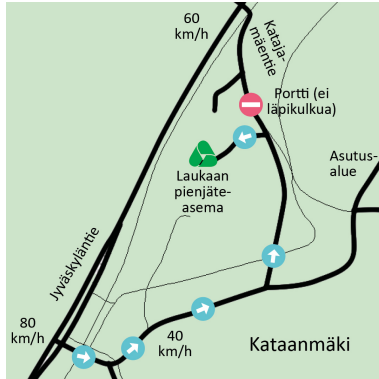

Lue lisää

Laukaan pienjäteaseman uusi ajoreitti

Oletko huomannut Laukaan pienjäteaseman uuden ajoreitin? Löydät pienjäteasemalle, kun käännyt Katanmäelle 80 km/h -nopeusalueelta. Tien varrella on myös opasteet Laukaan pienjäteasemalle, joka palvelee asukkaita ti ja to klo 14-19.